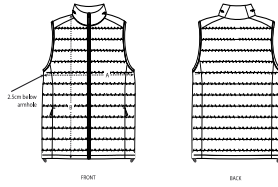

#### Wash Instructions

Kleding met dezelfde kleuren samen wassen, niet strijken, binnenstebuiten wassen.

Sluit alle ritsen voor het wassen.

SIZES		S	M	L	XL	XXL	3XL
A	Half Chest	53.5	56	59.5	63	66.5	70
B	Body Length	65	68.5	70.5	72.5	74.5	76.5