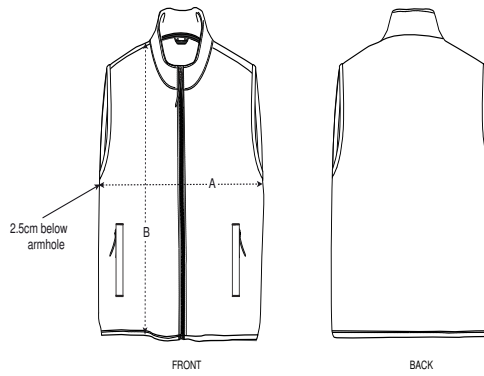

Het heren mouwloze fleece jasje

Normale pasvorm

S > 5XL*

0 GSM

Details

- Mouwloos
- Elastische binding bij halsrand, armsgat en zoom
- Binnenkant achter nek grosgrain lus
- Nylon spiraalrits met metalen trekker en koorduiteinde
- Geborstelde stof met anti-pluis afwerking aan binnen- en buitenkant
- Voorkant weltzakken met ritsopening
- Binnenkant achter nekband in gerecycled polyester

Samenstelling

Shell - Polar Fleece
100% Gerecycled polyester -
Brushed

Verzorging

Wash similar colours together. No ironing. Close all snaps before washing. Line dry.

Land van herkomst

Weaving : China
Dyeing : China
Assembly : Bangladesh

Colors

Maattabel

Sizes		S	M	L	XL	XXL	3XL	4XL	5XL
A	Half Chest	53	56	59	62	66	70	75	80
B	Body Length	68	70	72	74.5	76.5	79	80	81

Verpakking

Sizes	S	M	L	XL	XXL	3XL	4XL	5XL
Pieces/bag	5	5	5	5	5	5	5	5
Pieces/box	15	15	15	15	15	10	10	10