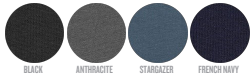

MEHDI - 183 CM

COLORS

BLACK

ANTHRACITE

STARBAZER

FRENCH NAVY

MANNEN NIET-GEWATTEERDE JAS STJMI67 - STANLEY NAVIGATOR

De softshell jas voor mannen

Normale pasvorm

- Hoge kraag met ingezette mouwen
- Zoom onderaan met verstelbare plastic koordstopper en elastisch koord
- Omgekeerde nylon rits middenvoor
- Paspelzakken met rits aan de buitenkant en reflecterende elastische trekker
- Volledig gevoerde fleecelaag aan de binnenkant
- Stretch en zijpanden voor een betere pasvorm
- Mouwopening met verstelbare klittenband
- Binnennaden afgewerkt met gerecycleerde band
- Waterafstotend
- Ademend en winddicht