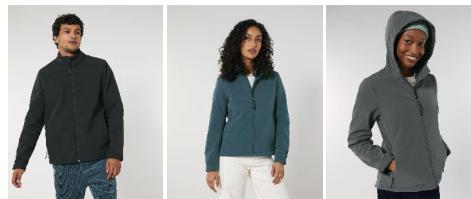

Combo options

Stanley Navigator

Stella Navigator

Stella Discoverer

Shell : Balanced Plain Weave , 6% Elastane , 94% Polyester - Recycled ,
Fluorine-free DWR , 342 GSM