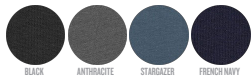

BEN - 183 CM - M

COLORS

BLACK ANTHRACITE STARBAKER FRENCH NAVY

MANNEN NIET-GEWATTEERDE JAS STJMI58 - STANLEY DISCOVERER

De softshell jas met kap voor mannen

Normale pasvorm

- Ingezette mouwen
- Hoge kraag en meerzijdige kap
- Kapopening en zoom onderaan met verstelbare plastic koordstopper en elastische rijgkoord
- Omgekeerde nylon rits middenvoor
- Paspelzakken met rits en reflecterende elastische trekker
- Volledig gevoerde fleecelaag aan de binnenkant
- Stretch en zijpanden voor een betere pasvorm
- Mouwopening met verstelbare klittenband
- Binnennaden afgewerkt met gerecycleerde band
- Waterafstotend, ademend en winddicht

Combo options

Stella Discoverer

Stanley Navigator

Stella Navigator

Shell : Balanced Plain weave , 6% Elastane , 94% Polyester - Recycled , Fluorine-free DWR , 342 GSM

Printing Specifications

Certifications & memberships