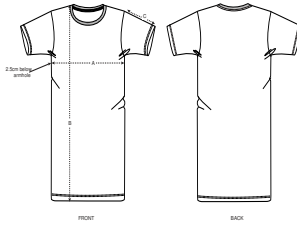

VROUWEN DRESSES

STDWI44 - STELLA SPINNER

Jurken T-shirt

Normale pasvorm

- Ingezette mouwen
- Hals met 1x1-ribboord
- Verstevigingsband uit single jersey in de hals
- Dubbel sierstiksels onderaan de mouwen en onderaan het lijfje

Shell : Enkelvoudige jersey , 100% Gesponnen en gekamd biologisch katoen ,
Gewassen stof , 180 GSM

WHITES

WHITE

COLORS

BLACK

FRENCH NAVY

LAVENDER

CANYON PINK

VOLCANO STONE

ESSENTIAL HEATHERS

HEATHER GREY

Printing Specifications

Geschikt voor verschillende druktechnieken. Bezoek onze website voor meer informatie.

Certifications & memberships

Wash Instructions

Wash similar colours together, do not iron on print, wash and iron inside out.

FRONT

BACK

SIZES		XS	S	M	L	XL	XXL
A	Half Chest	46.5	49	52	55	58	61
B	Body Length	86	88	90	92	93	93
C	Sleeve Length	19	19	20	20	21	21

PACKING

SIZES	XS	S	M	L	XL	XXL
PCS/BAG	5	5	5	5	5	5
PCS/BOX	50	50	50	50	50	50