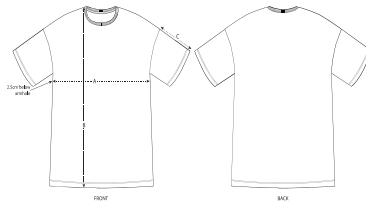

- Ingezette mouwen
- Verlaagde mouwinzet
- Hals met 1x1-ribboord
- Verstevigingsband in de hals, gemaakt van het hoofdmateriaal
- Smal dubbel sierstiksels onderaan de mouwen en onderaan het lijfje

Shell : Enkelvoudige jersey , 100% Gesponnen en gekamd biologisch katoen ,
Gewassen stof , 155 GSM

SIZES		S	M	L
A	Half Chest	53	58	64
B	Body Length	82	86	90
C	Sleeve Length	20	21	22

PACKING

SIZES	S	M	L
PCS/BAG	5	5	5
PCS/BOX	50	50	50