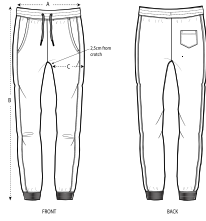

#### Combo options

Mini Shake

Stanley Steps

Shell : Terry , 85% Gesponnen en gekamd biologisch katoen , 15% Gerecycled polyester , Zachte stof , 300 GSM

#### Printing Specifications

Geschikt voor verschillende druktechnieken. Bezoek onze website voor meer informatie.

#### Wash Instructions

Met soortgelijke kleuren wassen, niet over de print strijken en binnenstebuiten wassen en strijken.

SIZES		XS	S	M	L	XL
A	Waist	38	40	42.5	45	47.5
B	Leg Length	96	98	100	101	102
C	Tight	25.8	26.5	27.5	29	30.5