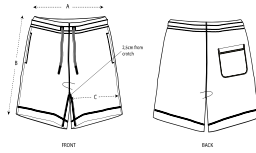

UNISEX KORTE BROEKEN
STBU944 - BOARDER DRY

COLORS

BLACK DESERT DUST WORKER BLUE FRENCH NAVY

ESSENTIAL
HEATHERS

HEATHER GREY

Unisex ultrazachte korte joggingbroek

Comfortabele pasvorm

- Elastische tailleband van het hoofdmateriaal
- Ronde trekkoorden in ton sur ton kleur met metalen uiteinden
- Geborduurde oogjes
- Voering zak van single jersey
- Opgestikte achterzak
- Enkelvoudig sierstiksels op tailleband, langs de zak en langs de opstaande naden
- Brede dubbele sierstiksels onderaan het lichaam en naden aan de binnenkant

Combo options

Cooper Dry

Ledger Dry

Miller Dry

Shell : Terry , 100% Cotton - Organic Carded , Dry Handfeel , 400 GSM

Printing Specifications

Download onze printing guide voor geschikte druktechnieken

Certifications & memberships

Wash Instructions

Kleding met dezelfde kleuren samen wassen, niet strijken op de prints, binnenste buiten wassen en strijken.

SIZES		XXS	XS	S	M	L	XL	XXL	3XL
A	Waist	35.5	36	39	42	45	48	51	52
B	Leg Length	43	45	47	49	51	53	55	55
C	Thigh	31.5	32	33	34	35	36.5	38	39

PACKING

SIZES		XXS	XS	S	M	L	XL	XXL	3XL
	PCS/BAG	5	5	5	5	5	5	5	5
	PCS/BOX	10	20	20	20	20	20	20	10