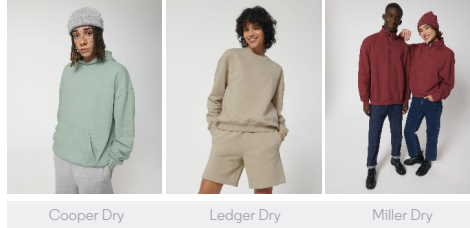

UNISEX KORTE BROEKEN
STBU944 - BOARDER DRY

COLORS

BLACK DESERT DUST WORKER BLUE FRENCH NAVY

ESSENTIAL
HEATHERS

HEATHER GREY

Unisex ultrazachte korte joggingbroek

Comfortabele pasvorm

- Elastische tailleband van het hoofdmateriaal
- Ronde trekkoorden in ton sur ton kleur met metalen uiteinden
- Geborduurde oogjes
- Voering zak van single jersey
- Opgestikte achterzak
- Enkelvoudig sierstiksels op tailleband, langs de zak en langs de opstaande naden
- Brede dubbele sierstiksels onderaan het lichaam en naden aan de binnenkant

Combo options

Cooper Dry

Ledger Dry

Miller Dry

Shell : Terry , 100% Cotton - Organic Carded , Dry Handfeel , 400 GSM

Printing Specifications

Download onze printing guide voor geschikte druktechnieken

Certifications & memberships