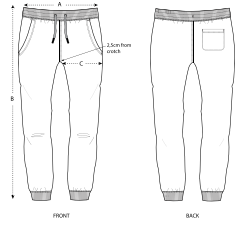

UNISEX JOGGINGBROEKEN
STBU579 - MOVER SPLATTER

COLORS

Unisex splatter trainingsbroek

Normale pasvorm

- 1x1 geribbelde tailleband
- Ronde koordjes in ton sur ton met metalen uiteinden en metalen oogjes
- Voering van de zakken in single jersey
- Opgestikte zak aan de achterkant
- 1x1-ribboord onderaan de pijpen
- Tailleband, zakopening, opstaande naden en pijprand met dubbel stiksel
- Garment dyed kledingstuk, kledingstukken kunnen variëren, de kleur kan afgeven, volg onze onderhoudsinstructies op
- Het speciale waseffect zorgt voor een apart resultaat op elk kledingstuk.
- Lees aandachtig de aanbevelingen voor bedrukkingen

Combo options

Creator Splatter

Changer Splatter

Triber Splatter

Shell : Terry , 100% Gesponnen en gekamd biologisch katoen , Gewassen stof ,
Geveerd stof , 300 GSM

Printing Specifications

Download onze printing guide voor de gepaste druktechniek

Certifications & memberships

Wash Instructions

Apart wassen en drogen, kleuren kunnen afgeven, niet strijken op bedrukkingen, binnenstebuiten wassen en strijken.
Dit is een kledingstuk dat achteraf is geveerd. Kledingstukken kunnen variëren. Het vervaagde effect wordt na verloop van tijd sterker. Kleur kan afgeven bij wrijving met lichtgekleurde materialen. Gebruik een mild wasmiddel zonder bleekmiddel.

| SIZES | | XXS | XS | S | M | L | XL | XXL | 3XL |
|-------|------------|------|-----|------|-----|-----|------|-----|-----|
| A | Waist | 33.5 | 34 | 37 | 40 | 43 | 46 | 49 | 50 |
| B | Leg Length | 98 | 100 | 102 | 104 | 106 | 108 | 110 | 110 |
| C | Tight | 28 | 28 | 29.5 | 30 | 31 | 32.5 | 34 | 35 |