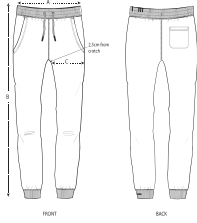

#### Normale pasvorm

- Tailleband uit 1x1-ribboord
- Ronde, ton sur ton aantrekkooorden met metalen uiteinden
- Metalen oogjes
- Zakken gevoerd in enkelvoudige jersey
- Opgestikte zak aan de achterkant
- Onderkant pijpen met 1x1-ribboord
- Dubbel gestikt op taille, zakken, siernaden en onderbeen
- Dip dyed product, elk kledingstuk kan verschillen qua uiterlijk, kleur kan afgeven, volg de instructies op ons onderhoudslabel
- Lees aandachtig onze printtips

SIZES		XXS	XS	S	M	L	XL	XXL	3XL
A	Waist	33.5	34	37	40	43	46	49	50
B	Leg Length	98	100	102	104	106	108	110	110
C	Thigh	28	28	29.2	30	31	32.5	34	35