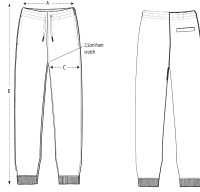

STBUI85- MOVER 2.0

De iconische uniseks joggingsbroek

Normale pasvorm

- Elastische tailleband van zelfde stof
- Ronde trekkoorden in bijpassende kleur
- Gesloten metalen uiteinden
- Knoopsloten voor koorduitgang
- Ingezette zijnaadzakken
- Binnenkant zakken in zelfde stof en single jersey
- Weltzak op achterpaneel
- 1x1 ribboord aan de onderkant van de beenboord

Shell : Geborstelde molton , 100% Gesponnen en gekamd biologisch katoen ,
Gewassen stof , 350 GSM

Printing Specifications

Certifications & memberships

Wash Instructions

Wash similar colours together, no ironing on print, wash and iron inside out.

SIZES	XXS	XS	S	M	L	XL	XXL	3XL
A Waist	33	35	37	39	42	45	48	51
B Leg Length	98	100	102	104	106	108	110	110
C Thigh	29	30	31	32	33.5	35	36.5	38

PACKING

SIZES	XXS	XS	S	M	L	XL	XXL	3XL
PCS/BAG	5	5	5	5	5	5	5	5
PCS/BOX	10	20	20	20	20	20	20	10