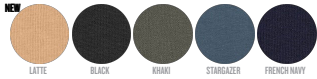

WHITES

NATURAL RAW

COLORS

LATTE BLACK KHAKI STARGAZER FRENCH NAVY

ESSENTIAL

HEATHERS

COOL HEATHER GREY HEATHER GREY

UNISEX BROEKEN

STBUI85- MOVER 2.0

De iconische uniseks joggingsbroek

Normale pasvorm

- Elastische tailleband van zelfde stof
- Ronde trekkoorden in bijpassende kleur
- Gesloten metalen uiteinden
- Knoopsloten voor koorduitgang
- Ingezette zijnaadzakken
- Binnenkant zakken in zelfde stof en single jersey
- Weltzak op achterpaneel
- 1x1 ribboord aan de onderkant van de beenboord