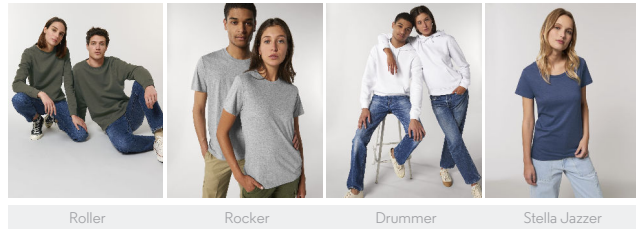

NEW STYLE

WHITES

COLORS

UNISEX HANDTAS  
STAU773 - LIGHT TOTE BAG

Lichte geweven draagtas

Niet van toepassing

- Bovenrand dubbel gevouwen voor stevigheid en strakke afwerking
- Lange handvatten met verstevigde kruissteek

SIZES		OS
A	Height	42
C	Width	37
D	Strap Length	65

Combo options

Printing Specifications

Download onze printing guide voor de gepaste druktechniek

Certifications & memberships

Wash Instructions

Kleuren met dezelfde tinten samen wassen, niet strijken op bedrukkingen, binnenstebuiten wassen en strijken.

Shell : Plain Weave , 100% Gesponnen en gekamd biologisch katoen , Gewassen stof , 160 GSM