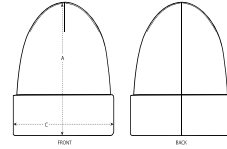

STAU772 - RIB BEANIE

Ribgebreide muts

Niet van toepassing

- Vier vormgevende naden bovenaan
- Vouwbare rand
- Twee lagen

SIZES		OS
A	Height	28.5
C	Width	22

Combo options

Fisherman Beanie

Printing Specifications