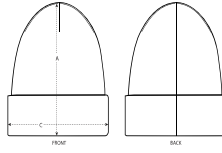

Ribgebreide muts

Niet van toepassing

- Vier vormgevende naden bovenaan
- Vouwbare rand
- Twee lagen

Combo options

Fisherman Beanie

Shell : 1x1 Full needle rib , 20% Gerecycled polyester , 80% Gesponnen en gekamd biologisch katoen , Gewassen stof

SIZES		OS
A	Height	28.5
C	Width	22