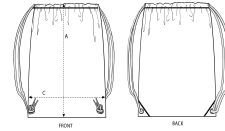

UNISEX HANDTAS  
**STAU763 - GYM BAG**

**Sporttas van gerecyclede stof**

Niet van toepassing

- Hoogwaardige en stevige afwerking van de tunnel voor het aantrekkkoord
- Verstevigingsstiksels aan de tunnel met aantrekkkoord
- Dik aantrekkkoord met knoop aan de uiteinden
- Metalen oogjes en uiteinden
- Driehoekige versterking in de onderste hoeken

WHITES

NATURAL

COLORS

BLACK

MIDNIGHT BLUE

ESSENTIAL  
HEATHERS

HEATHER GREY

	SIZES	OS
A	Height	43
C	Width	37