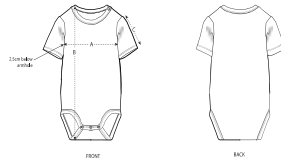

WHITES

COLORS

BABY BODIES STUBIO3 - BABY BODY

Il body a maniche corte per neonati

Aderente

- Manica a giro
- Fettuccia a costine 1x1 sul girocollo e sull'apertura della gamba
- Bottoni automatici sulla spalla
- Chiusura automatica sul fondo

Combo options

Shell : Interlock , 100% cotone biologico filato e pettinato , Visiera washed , 210 GSM

Printing Specifications

Per le tecniche di stampa più appropriate, scarica la nostra guida alla stampa

Certifications & memberships

Wash Instructions

Lavare i colori simili insieme, non stirare sulla stampa, lavare e stirare al rovescio.

SIZES	9-12 M/74-80CM	6-9 M/68-74CM	3-6 M/62-68CM	0-3 M/56-62CM	12-18 M/80-86CM	18-24 M/86-92CM
A Half Chest	22	21	20	19	23	24.5
B Body Length	43	41	38	35	45	48
C Sleeve Length	7.5	7	6.5	6	8	8.5

PACKING

SIZES	9-12 M/74-80CM	6-9 M/68-74CM	3-6 M/62-68CM	0-3 M/56-62CM	12-18 M/80-86CM	18-24 M/86-92CM
PCS/BAG	5	5	5	5	5	5
PCS/BOX	100	100	100	100	100	100