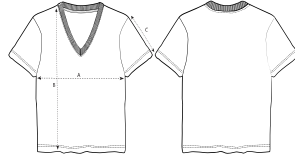

### La t-shirt con scollo a V da donna

#### Vestibilità media

- Manica cucita
- Collo, polsini e orlo a costine 1x1
- Nastro interno al collo in tessuto dello stesso colore
- Cucitura a doppia ago stretta su polsini e orlo

Shell : Jersey , 100% cotone biologico filato e pettinato , Fabric washed , 155 GSM

#### Wash Instructions

Wash similar colours together, no ironing on print, wash and iron inside out.

SIZES	XS	S	M	L	XL	XXL
A Half Chest	45	48	51	54	57	61
B Body Length	56.5	59.5	61.5	63.5	65.5	67.5
C Sleeve Length	17.5	18	18.5	19	19.5	20