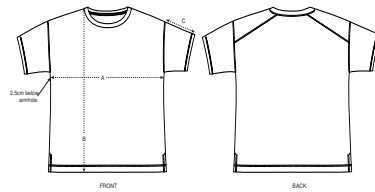

WHITES

COLORS

DONNA T-SHIRT
STELLA HIPSTER SLUB

STTW113

Pesante maglietta boxy da donna

Jersey semplice slub
100% cotone biologico filato e pettinato
200 GSM

- Maniche raglan
- Spalle cascanti con la spalla cucita indietro
- Collo nel materiale principale
- Nastrino di rinforzo in jersey sull'interno collo
- Doppia impuntura a fondo manica e sul bordo inferiore
- Fessure laterali sui bordi inferiore

VESTIBILITÀ COMODA

XS	S	M	L	XL
----	---	---	---	----

Size guide

SIZES		XS	S	M	L	XL
A	Half Chest	53.5	56	59	62	65
B	Body Length	58	60	62	64	65
C	Sleeve Length	10.5	10.5	11.5	11.5	12.5

Printing Specifications

Compatibile con tutti i tipi di personalizzazione. Consultate la nostro sito web per maggiori informazioni.

STANLEY/STELLA

Wash similar colours together, do not iron on print, wash and iron inside out. Reshape while damp, lay flat to dry