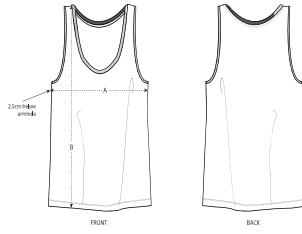

DONNA TANK

STTW084- STELLA MINTER

La canotta da donna dalla vestibilità media

Vestibilità media

- Senza maniche
- Girocollo e giromanica a costine 1x1
- Fettuccia interna sul retro del collo nel tessuto principale
- Orlo inferiore con doppia impuntura stretta

| SIZES | | XS | S | M | L | XL | XXL |
|-------|-------------|------|------|------|------|------|------|
| A | Half Chest | 42.5 | 45 | 48 | 51 | 54 | 57 |
| B | Body Length | 60.5 | 62.5 | 64.5 | 66.5 | 67.5 | 67.5 |