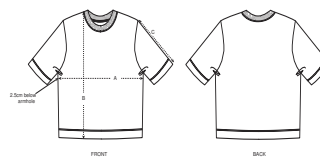

DONNA T-SHIRT
STELLA FRINGER

STTW054

T-shirt spessa boxy da donna

Jersey semplice
100% cotone biologico filato e pettinato
200 GSM

- Maniche a giro
- Maniche corte (lunghezza al gomito)
- Collo a costine 1x1 con impuntura semplice
- Nastrino di rinforzo su interno collo nel tessuto principale
- Doppia impuntura stretta a fondo manica e sul bordo inferiore

VESTIBILITÀ COMODA

Size guide

WHITES

COLORS

SIZES		XS	S	M	L	XL	XXL
A	Half Chest	50	52.5	55.5	58.5	61.5	64.5
B	Body Length	60	62	64	66	67	67
C	Sleeve Length	29	30	31	31	32	32

Printing Specifications

Compatibile con tutti i tipi di personalizzazione. Consultate la nostro sito web per maggiori informazioni.