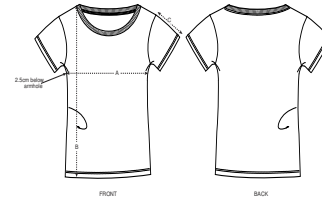

DONNA T-SHIRT
STELLA JAZZER

STTW039

T-shirt essenziale da donna

Jersey semplice
100% cotone biologico filato e pettinato
150 GSM

- Maniche a giro
- Collo a costine 1x1
- Nastrino di rinforzo sull'interno collo nel tessuto principale
- Tubolare
- Doppia impuntura stretta su fondo manica e bordo inferiore

VESTIBILITÀ MEDIA

XS	S	M	L	XL	XXL	XXXL*
----	---	---	---	----	-----	-------

Size guide

SIZES		XS	S	M	L	XL	XXL	XXXL
A	Half Chest	42	45	48	51	54	57	60
B	Body Length	62	64	66	68	69	69	69
C	Sleeve Length	15	15	16	16	17	17	17.5