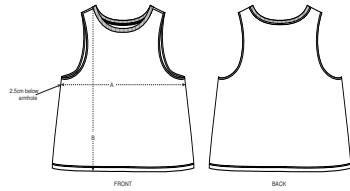

DONNA TANK
STELLA DANCER

STTW038

Canotta corta da donna

Jersey semplice
100% cotone biologico filato e pettinato
120 GSM

- Senza maniche
- Collo e giromanica a costine 1x1
- Nastrino di rinforzo in jersey
- Doppia impuntura stretta sul bordo inferiore

VESTIBILITÀ COMODA

XS	S	M	L	XL
----	---	---	---	----

Size guide

SIZES		XS	S	M	L	XL
A	Half Chest	45.5	48	51	54	56
B	Body Length	52	54	56	58	59

Printing Specifications

Compatibile con tutti i tipi di personalizzazione. Consultate la nostro sito web per maggiori informazioni.