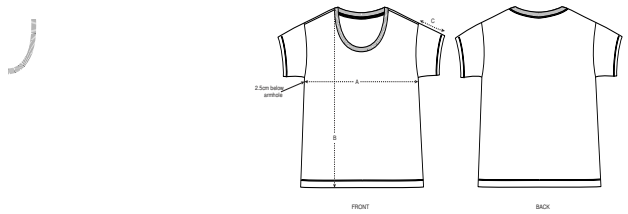

DONNA T-SHIRT
STELLA CHILLER

STTW036

T-shirt girocollo sciolto da donna

Jersey semplice
100% cotone biologico filato e pettinato
120 GSM

- Maniche raglan
- Spalle cascanti
- Collo a costine 1x1
- Nastrino di rinforzo in jersey sull'interno collo
- Doppia impuntura a fondo manica e sul bordo inferiore

VESTIBILITÀ COMODA

XS	S	M	L	XL
----	---	---	---	----

Size guide

SIZES		XS	S	M	L	XL
A	Half Chest	46	48.5	51.5	54.5	57.5
B	Body Length	58	60	62	64	65
C	Sleeve Length	11	11	12	12	13

Printing Specifications

Compatibile con tutti i tipi di personalizzazione. Consultate la nostro sito web per maggiori informazioni.