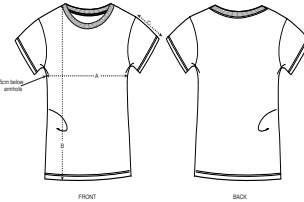

DONNA T-SHIRT  
**STELLA EXPRESSER**

STTW032

**T-shirt Iconic aderente da donna**

Jersey semplice  
100% cotone biologico filato e pettinato  
155 GSM

- Maniche a giro
- Collo a costine 1x1
- Nastro di rinforzo sull'interno collo nel tessuto principale
- Doppia impuntura stretta a fondo manica e sul bordo inferiore

**ADERENTE**

XS	S	M	L	XL	XXL
----	---	---	---	----	-----

Size guide

SIZES	XS	S	M	L	XL	XXL
A Half Chest	42	44.5	47.5	50.5	53.5	56.5
B Body Length	62	64	66	68	69	69
C Sleeve Length	16	16	17	17	18	18

Combo options