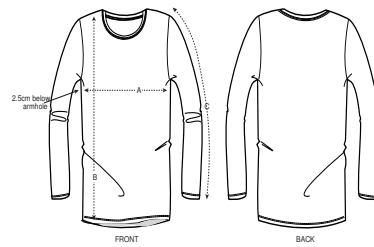

Size guide

SIZES		XS	S	M	L	XL	XXL
A	Half Chest	39	41.5	44.5	47.5	50.5	53.5
B	Body Length	64	66	68	70	71	71
C	Sleeve Length	61	62	63	64	64.5	64.5

Printing Specifications

Compatibile con tutti i tipi di personalizzazione. Consultate la nostro sito web per maggiori informazioni.

STANLEY/STELLA

Lavare insieme a capi di colori simili, non stirare sulla stampa, lavare e stirare al rovescio. Ridare forma al capo ancora umido e fare asciugare in piano.

FAIR WEAR