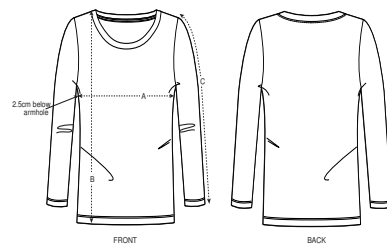

DONNA T-SHIRT
STELLA SINGER

STTW021

Iconica t-shirt maniche lunghe da donna

Jersey semplice
100% cotone biologico filato e pettinato
120 GSM

- Maniche a giro
- Collo nel tessuto principale
- Nastro di rinforzo sull'interno collo nel tessuto principale
- Doppia impuntura stretta a fondo manica e sul bordo inferiore

VESTIBILITÀ MEDIA

XS	S	M	L	XL
----	---	---	---	----

Size guide

SIZES		XS	S	M	L	XL
A	Half Chest	42	44.5	47.5	50.5	53.5
B	Body Length	62	64	66	68	69
C	Sleeve Length	60.5	61.5	62.5	63.5	64

Combo options

Printing Specifications