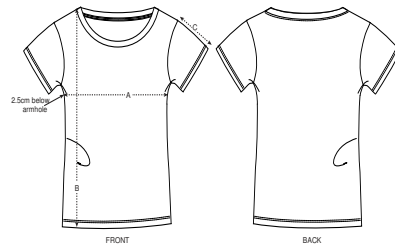

DONNA T-SHIRT  
**STELLA LOVER**

STTW017

**Iconica t-shirt da donna**

Jersey semplice  
100% cotone biologico filato e pettinato  
120 GSM

- Maniche a giro
- Collo nel tessuto principale
- Nastro di rinforzo sull'interno collo nel tessuto principale
- Doppia impuntura stretta a fondo manica e sul bordo inferiore

**VESTIBILITÀ MEDIA**

XS	S	M	L	XL	XXL*
----	---	---	---	----	------

Size guide

SIZES	XS	S	M	L	XL	XXL
A Half Chest	42	44.5	47.5	50.5	53.5	56.5
B Body Length	62	64	66	68	69	69
C Sleeve Length	15	15	16	16	17	17