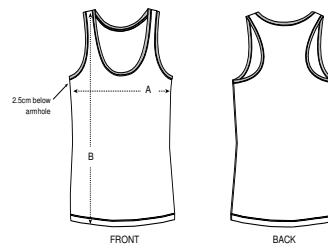

Size guide

SIZES		XS	S	M	L	XL	XXL
A	Half Chest	37.5	40	43	46	49	52
B	Body Length	63	65	67	69	70	70

WHITES

WHITE