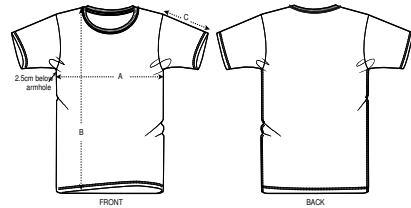

DONNA T-SHIRT  
**STELLA FRINGES**

STTW010

**T-shirt spessa da donna**

Jersey semplice  
100% cotone biologico filato e pettinato  
200 GSM

- Maniche a giro
- Spalle cascanti
- Collo a costine 1x1
- Nastro di rinforzo su interno collo e interno spalla nel tessuto principale, impuntura a punto catenella
- Impuntura flatlock a fondo manica, su bordo inferiore e cuciture laterali

VESTIBILITÀ COMODA

	XS	S	M	L
--	----	---	---	---

Size guide

SIZES		XS	S	M	L
A	Half Chest	46,5	49	52	55
B	Body Length	60	62	64	66
C	Sleeve Length	20	21	22	22

Printing Specifications

Compatibile con tutti i tipi di personalizzazione. Consultate la nostro sito web per maggiori informazioni.