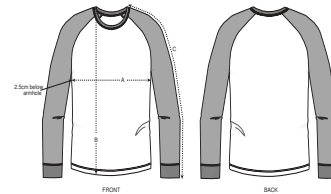

UNISEX T-SHIRT
CATCHER LONG SLEEVE

 50 per box

STTU826

T-shirt unisex con maniche lunghe a contrasto

Jersey semplice
100% cotone biologico filato e pettinato
155 GSM

- Maniche raglan
- Collo a costine 1x1 a contrasto
- Maniche a contrasto
- Fondo manica lavorati a costine 1x1 con doppia impuntura
- Doppia impuntura stretta sull'orlo inferiore
- Fondo capo leggermente arrotondato

COLORS

ESSENTIAL
HEATHERS

VESTIBILITÀ MEDIA

XXS	XS	S	M	L	XL	XXL
-----	----	---	---	---	----	-----

Size guide

SIZES	XXS	XS	S	M	L	XL	XXL
A Half Chest	43.5	46	49	52	55	58	61
B Body Length	64	66	69	72	74	76	78
C Sleeve Length	73	73	77	81	82.5	83.5	84.5

Combo options

Catcher Short Sleeve Mini Catcher Short Sleeve

Printing Specifications

Compatibile con tutti i tipi di personalizzazione. Consultate la nostro sito web per maggiori informazioni.

STANLEY/STELLA