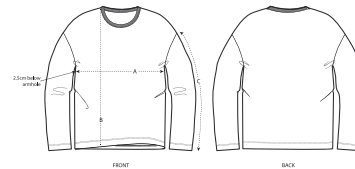

UNISEX T-SHIRT  
STTU790 - TRIBER

T-shirt unisex oversize a manica lunga

Oversize

- Manica a giro
- Cucitura costine 1x1 sul colletto con doppia impuntura stretta
- Polsini e bordo inferiore con impuntura stretta semplice

WHITES

COLORS

ESSENTIAL  
HEATHERS

SIZES		XXS	XS	S	M	L	XL	XXL	XXXL
A	Half Chest	52	54,5	57	60	63	66	69	72
B	Body Length	64	66	69	72	74	76	78	80
C	Sleeve Length	48	49	53	54,5	56	57,5	59	59

Combo options

Triber Splatter

Shell : Jersey , 100% cotone biologico filato e pettinato , Fabric washed , 180 GSM