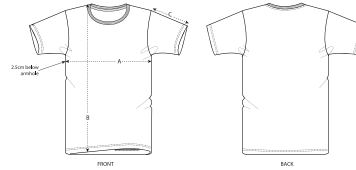

### Vestibilità media

- Manica a giro
- Colletto a costine 1x1
- Nastrino di rinforzo sull'interno del collo nel tessuto principale
- Polsini e bordo inferiore con doppia impuntura larga
- Tintura in capo, ogni capo potrebbe avere un aspetto diverso, i colori potrebbero stingere, seguire le istruzioni di lavaggio sull'etichetta
- Lo speciale lavaggio avrà una copertura irregolare su ogni capo
- Leggere attentamente le raccomandazioni per la stampa