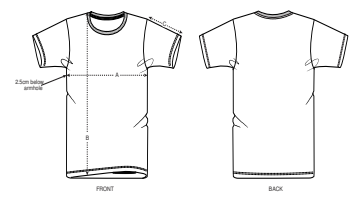

UNISEX T-SHIRT
ROCKER

STTU758

T-shirt essenziale unisex

Jersey semplice
100% cotone biologico filato e pettinato
150 GSM

- Maniche a giro
- Collo a costine 1x1
- Nastrino di rinforzo sull'interno collo nel tessuto principale
- Tubolare

VESTIBILITÀ MEDIA

XXS*	XS	S	M	L	XL	XXL	XXXL	XXXXL*	XXXXXL*
------	----	---	---	---	----	-----	------	--------	---------

Size guide

SIZES		XXS	XS	S	M	L	XL	XXL	XXXL	XXXXL	XXXXXL
A	Half Chest	45	47	50	53	56	59	62	65	70	75
B	Body Length	64	66	69	72	74	76	78	80	82	84
C	Sleeve Length	18.5	19	20	21	22	22	23	24	24	24.5