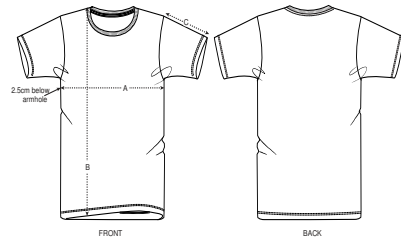

UNISEX T-SHIRT CREATOR

STTU755

Iconica t-shirt unisex

Jersey semplice
100% cotone biologico filato e pettinato
180 GSM

- Maniche a giro
- Collo a costine 1x1
- Nastrino di rinforzo sull'interno collo nel tessuto principale
- Doppia impuntura larga a fondo manica e sul bordo inferiore

VESTIBILITÀ MEDIA

| | | | | | | | | | |
|------|----|---|---|---|----|-----|-------|--------|---------|
| XXS* | XS | S | M | L | XL | XXL | XXXL* | XXXXL* | XXXXXL* |
|------|----|---|---|---|----|-----|-------|--------|---------|

Size guide

| SIZES | XXS | XS | S | M | L | XL | XXL | XXXL | XXXXL | XXXXXL |
|-----------------|------|------|------|------|------|------|------|------|-------|--------|
| A Half Chest | 43.5 | 46 | 49 | 52 | 55 | 58 | 61 | 64 | 69 | 74 |
| B Body Length | 64 | 66 | 69 | 72 | 74 | 76 | 78 | 80 | 82 | 84 |
| C Sleeve Length | 19 | 19.5 | 20.5 | 21.5 | 22.5 | 22.5 | 23.5 | 24.5 | 24.5 | 25 |