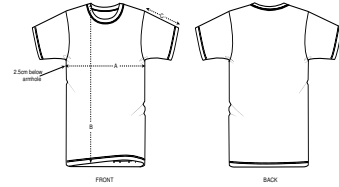

UOMO T-SHIRT
STANLEY ADORER SLUB

STTM635

T-shirt da uomo in filato fiammato

Jersey semplice slub
100% cotone biologico filato e pettinato
130 GSM

- Maniche a giro
- Collo con sbieco sottile nel tessuto principale e doppia impuntura
- Impuntura invisibile a fondo manica e su bordo inferiore
- Impuntura semplice a livello delle cuciture laterali

VESTIBILITÀ MEDIA

S	M	L	XL	XXL
---	---	---	----	-----

Size guide

SIZES		S	M	L	XL	XXL
A	Half Chest	47	50	53	56	59
B	Body Length	70	72	74	76	78
C	Sleeve Length	19.5	19.5	20.5	20.5	21.5

Printing Specifications