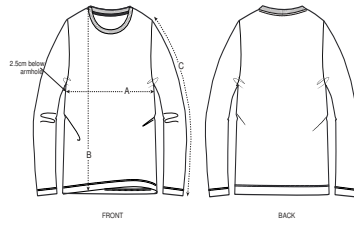

UOMO MAGLIETTE
STTM560 - STANLEY SHUFFLER

L'iconica t-shirt maniche lunghe da uomo

Vestibilità media

- Maniche a giro
- Girocollo a costine 1x1
- Fettuccia di rinforzo sull'interno collo nel tessuto principale
- Doppia impuntura larga a fondo manica e sul bordo inferiore

Shell : Jersey , 100% cotone biologico filato e pettinato , Fabric washed , 180 GSM

Printing Specifications

Compatibile con tutti i tipi di personalizzazione. Consultate la nostro sito web per maggiori informazioni.

Certifications & memberships

Wash Instructions

Lavare insieme a capi di colori simili, non stirare sulla stampa, lavare e stirare al rovescio.

SIZES		S	M	L	XL	XXL	3XL
A	Half Chest	49	52	55	58	61	64
B	Body Length	70	72	74	76	78	80
C	Sleeve Length	64	65	66	67	68	69