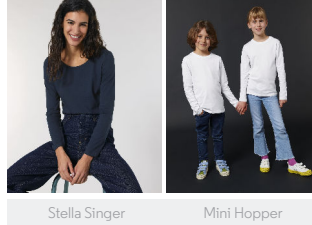

UOMO MAGLIETTE
STTM560 - STANLEY SHUFFLER

L'iconica t-shirt maniche lunghe da uomo

Vestibilità media

- Maniche a giro
- Girocollo a costine 1x1
- Fettuccia di rinforzo sull'interno collo nel tessuto principale
- Doppia impuntura larga a fondo manica e sul bordo inferiore

Combo options

WHITES

WHITE

COLORS

BLACK

FRENCH NAVY

ESSENTIAL
HEATHERS

HEATHER GREY