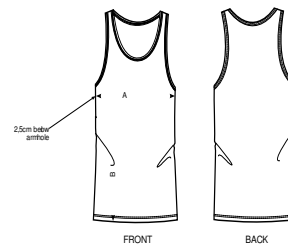

UOMO TANK
STANLEY RUNS

 90 per box

STTM551

Canotta da uomo

Jersey semplice
100% cotone biologico filato e pettinato
155 GSM

- Senza maniche
- Sbieco nel tessuto principale su collo e giromanica con doppia impuntura
- Doppia impuntura sul bordo inferiore

ADERENTE

Size guide

SIZES		S	M	L	XL	XXL
A	Half Chest	45	48	51	54	57
B	Body Length	69.5	71.5	73.5	75.5	77.5

Combo options

Stella Dreams

Printing Specifications

Compatibile con tutti i tipi di personalizzazione. Consultate la nostro sito web per maggiori informazioni.