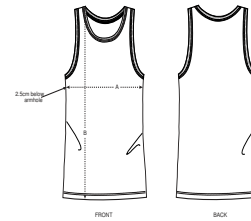

UOMO TANK
STANLEY SPECTER

STTM543

Canotta da uomo

Jersey semplice
100% cotone biologico filato e pettinato
155 GSM

- Senza maniche
- Collo e giromanica a costine 1x1
- Doppia impuntura stretta sul collo
- Nastrino di rinforzo in jersey
- Doppia impuntura stretta sul bordo inferiore

VESTIBILITÀ MEDIA

S	M	L	XL	XXL
---	---	---	----	-----

Size guide

SIZES	S	M	L	XL	XXL
A Half Chest	48	51	54	57	60
B Body Length	70	72	74	76	78

Combo options

Stella Dreamer

Printing Specifications

Compatibile con tutti i tipi di personalizzazione. Consultate la nostro sito web per maggiori informazioni.