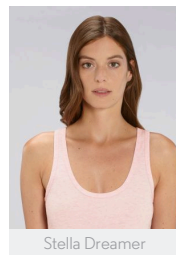

UOMO TANK
STANLEY SPECTER

STTM543

Canotta da uomo

Jersey semplice
100% cotone biologico filato e pettinato
155 GSM

- Senza maniche
- Collo e giromanica a costine 1x1
- Doppia impuntura stretta sul collo
- Nastrino di rinforzo in jersey
- Doppia impuntura stretta sul bordo inferiore

VESTIBILITÀ MEDIA

S	M	L	XL	XXL
---	---	---	----	-----

Size guide

SIZES	S	M	L	XL	XXL
A Half Chest	48	51	54	57	60
B Body Length	70	72	74	76	78

Combo options

Stella Dreamer

Printing Specifications

Compatibile con tutti i tipi di personalizzazione. Consultate la nostro sito web per maggiori informazioni.

WHITES

WHITE

COLORS

FRENCH NAVY

BLACK

ESSENTIAL
HEATHERS

HEATHER GREY

DARK HEATHER GREY