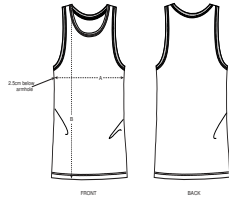

UOMO CANOTTIERE

STTM543 - STANLEY SPECTER

La canottiera da uomo

Aderente

- Senza maniche
- Girocollo e giromanica a costine 1x1
- Doppia impuntura stretta sul collo
- Fettuccia di rinforzo in jersey
- Doppia impuntura stretta sul bordo inferiore

| SIZES | | S | M | L | XL | XXL |
|-------|-------------|----|----|----|----|-----|
| A | Half Chest | 48 | 51 | 54 | 57 | 60 |
| B | Body Length | 70 | 72 | 74 | 76 | 78 |

PACKING

| SIZES | S | M | L | XL | XXL |
|---------|-----|-----|-----|-----|-----|
| PCS/BAG | 5 | 5 | 5 | 5 | 5 |
| PCS/BOX | 100 | 100 | 100 | 100 | 100 |