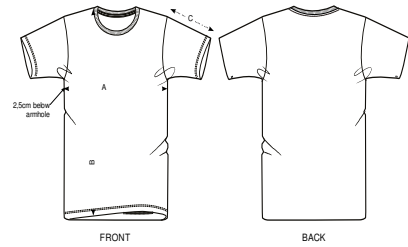

UOMO T-SHIRT
STANLEY FEELS

STTM501

T-shirt da uomo aderente

Jersey semplice
100% cotone biologico filato e pettinato
155 GSM

- Maniche a giro
- Collo a costine 1x1
- Nastro di rinforzo sull'interno collo nel tessuto principale
- Doppia impuntura stretta su fondo manica e bordo inferiore

ADERENTE

S	M	L	XL	XXL
---	---	---	----	-----

Size guide

SIZES		S	M	L	XL	XXL
A	Half Chest	46	49	52	55	58
B	Body Length	69.5	71.5	73.5	75.5	77.5
C	Sleeve Length	20	20	21	21	22

Printing Specifications

Compatibile con tutti i tipi di personalizzazione. Consultate la nostro sito web per maggiori informazioni.