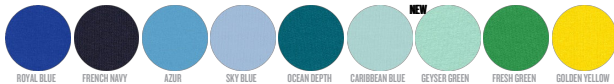

COLORS

ANTHRACITE BLACK