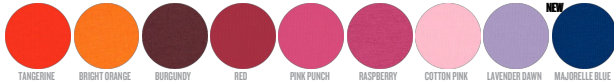

COLORS

ANTHRACITE BLACK