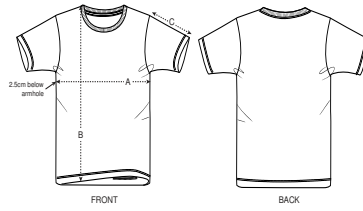

- Maniche a giro
- Girocollo a costine 1x1
- Fettuccia di rinforzo sull'interno collo nel tessuto principale
- Doppia impuntura stretta su fondo manica e bordo inferiore

Combo options

Baby Creator

Creator

Stella Expresser

Shell : Jersey , 100% cotone biologico filato e pettinato , Fabric washed , 155 GSM

Printing Specifications

Compatibile con tutti i tipi di personalizzazione. Consultate la nostro sito web per maggiori informazioni.

Certifications & memberships

Wash Instructions

Lavare insieme a capi di colori simili, non stirare sulla stampa, lavare e stirare al rovescio.

SIZES	3-4	5-6/110-116CM	7-8/122-128CM	9-11/134-146CM	12-14
A Half Chest	33	35	37	41	44
B Body Length	42	46	51.5	57.5	62.5
C Sleeve Length	11.5	12.5	14.5	16.5	18.5

PACKING

SIZES	3-4	5-6/110-116CM	7-8/122-128CM	9-11/134-146CM	12-14
PCS/BAG	5	5	5	5	5
PCS/BOX	100	100	100	100	100