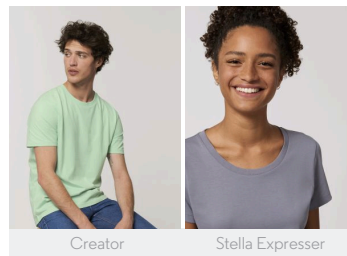

Combo options

Printing Specifications

Compatibile con tutti i tipi di personalizzazione. Consultate la nostro sito web per maggiori informazioni.

WHITES

WHITE