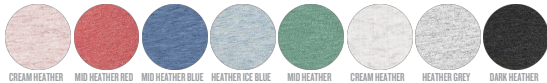

ESSENTIAL HEATHERS

SPECIAL HEATHERS

BLACK HEATHER BLUE

STANLEY/STELLA

Lavare insieme a capi di colori simili, non stirare sulla stampa, lavare e stirare al rovescio.