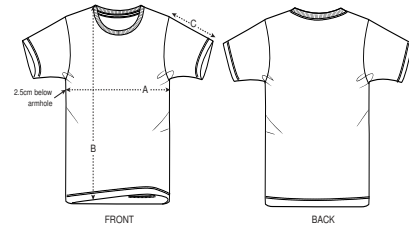

Size guide

SIZES	3-4	5-6	7-8	9-11	12-14
A Half Chest	33	35	37	41	44
B Body Length	42	46	51.5	57.5	62.5
C Sleeve Length	11.5	12.5	14.5	16.5	18.5