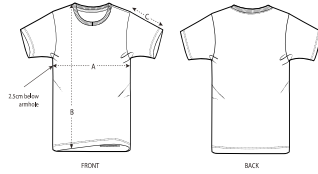

BABY T-SHIRT  
STTB918 - BABY CREATOR

L'iconica t-shirt per neonati

Vestibilità media

- Maniche a giro
- Girocollo a costina 1x1
- Fettuccia di rinforzo sull'interno collo nel tessuto principale
- Abbottonatura sulla spalla con 1 bottone a pressione tono su tono e 1 bottone a pressione nascosto per facilitare l'indossatura
- Doppia impuntura stretta su fondo manica e girovita

Combo options

WHITES

COLORS

ESSENTIAL

HEATHERS

Shell : Jersey , 100% cotone biologico filato e pettinato , Fabric washed , 155 GSM

Printing Specifications

For suitable print techniques, please download our printing guide

Certifications & memberships

Wash Instructions

Lavare insieme colori simili, non mettere la stampa a contatto diretto con il ferro da stiro, lavare e stirare al rovescio.

SIZES	0-6 M/56-68CM	6-12 M/68-80CM	12-18 M/80-86CM	18-24 M/86-92CM	24-36 M/92-98CM
A Half Chest	24.5	27	28.5	30	31.5
B Body Length	30	33	34.5	36.5	39
C Sleeve Length	9	9.5	10	10.5	11

## PACKING

SIZES	0-6 M/56-68CM	6-12 M/68-80CM	12-18 M/80-86CM	18-24 M/86-92CM	24-36 M/92-98CM
PCS/BAG	5	5	5	5	5
PCS/BOX	100	100	100	100	100