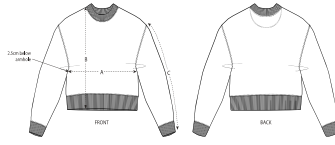

STSW874 - STELLA CROPSTER WAVE TERRY

La felpa con girocollo cropped da donn

Vestibilità media

- Maniche a giro
- Girocollo, giromanica e girovita a costine 1x1
- Fettuccia spigata sull'interno collo
- Mezzaluna sull'interno collo nel tessuto principale
- Impuntura doppia su tutte le cuciture

Combo options

Globetrotter Wave Terry Decker Wave Terry

Shell : Seersucker Terry , 100% cotone biologico filato e pettinato , Visiera washed , 350 GSM

Printing Specifications

For suitable print techniques, please download our printing guide

Certifications & memberships

Wash Instructions

Lavare insieme colori simili, non mettere la stampa a contatto diretto con il ferro da stiro, lavare e stirare al rovescio.

SIZES		XS	S	M	L	XL	XXL
A	Half Chest	47.5	50	53	56	59	62
B	Body Length	49.5	51.5	53.5	55.5	56.5	57.5
C	Sleeve Length	50	50	51	51.5	52	52