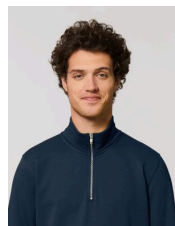

Combo options

Stanley Trucker

Printing Specifications

Compatibile con tutti i tipi di personalizzazione. Consultate la nostro sito web per maggiori informazioni.

STANLEY/STELLA

Wash similar colours together, no ironing
on print, wash and iron inside out. Close
zip before washing