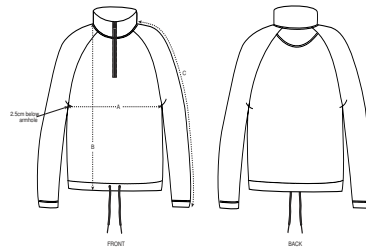

DONNA CREW NECK SWEATSHIRTS
STELLA TRACKER

STSW126

Felpa con zip da donna

Felpata

85% cotone biologico filato e pettinato, 15% poliestere riciclato
300 GSM

- Maniche raglan
- Collo alto nel tessuto principale
- Nastrino di rinforzo con motivo spigato sull'interno collo
- Mezzaluna sull'interno collo nel tessuto principale
- Mezza zip centrale sul davanti
- Impuntura semplice sullo collo e al bordo inferiore
- Doppia impuntura al fondo manica
- Fondo manica e bordo inferiore lavorati a costine 1x1
- Cordino rotondo al bordo inferiore, tono su tono, con estremità in metallo
- Occhielli in metallo

WHITES

VINTAGE WHITE

COLORS

MOSS GREEN

BLACK

VESTIBILITÀ COMODA

Size guide

SIZES		XS	S	M	L	XL
A	Half Chest	48.5	51	54	57	60
B	Body Length	57	59	61	63	64
C	Sleeve Length	70	72	73.5	74.8	76