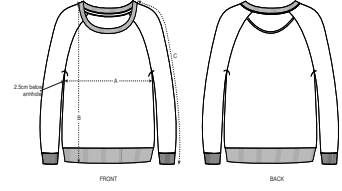

DONNA CREW NECK SWEATSHIRTS  
**STELLA DAZZLER**

STSW125

**Felpa loose da donna**

Felpa garzata  
85% cotone biologico filato e pettinato, 15% poliestere riciclato  
300 GSM

- Maniche raglan
- Collo, fondo manica e bordo inferiore lavorati a costine 1x1
- Nastro di rinforzo con motivo spigato sull'interno collo
- Mezzaluna sull'interno collo nel tessuto principale

VESTIBILITÀ COMODA

XS	S	M	L	XL	XXL
----	---	---	---	----	-----

Size guide

SIZES		XS	S	M	L	XL	XXL
A	Half Chest	52.5	55	58	61	64	67
B	Body Length	60	62	64	66	67	68
C	Sleeve Length	64.8	66	67.5	68.8	70	71.2