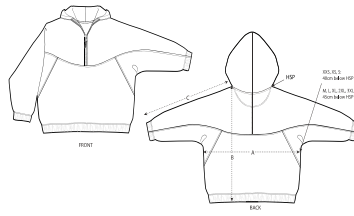

#### Oversize

- Maniche a pipistrello
- Cappuccio foderato nel tessuto principale
- Fettuccia spigata sul retro del collo
- Mezzaluna nel tessuto principale sul retro del collo
- Impuntura semplice sul girocollo e sull'apertura del cappuccio
- Elastico sul girovita e giromanica
- Un quarto di zip rovesciata in nylon al centro davanti con rivestimento interno spigato
- Girovita e giromanica con doppia impuntura

#### Wash Instructions

Lavare insieme colori simili, non stirare, lavare a rovescio. Chiudere tutte le cerniere e i bottoni automatici prima del lavaggio.

SIZES		XXS	XS	S	M	L	XL	XXL	3XL
A	Half Chest	61.5	64	66.5	69	71	75	78	81
B	Body Length	61	63	66	70	74	76	78	80
C	Sleeve Length	69.5	70.5	74	77	79	80	81.5	81.5