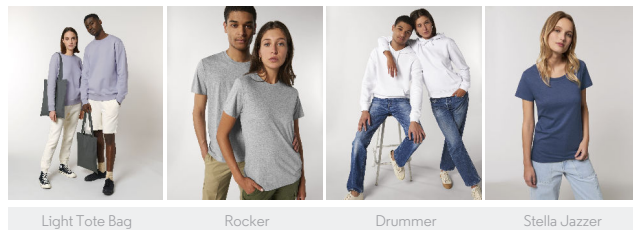

Combo options

Printing Specifications

Scarica la nostra guida alla stampa per informazioni sulle tecniche adatte

Certifications & memberships

Wash Instructions

Lavare con colori simili, non stirare sulla stampa, lavare e stirare al rovescio.