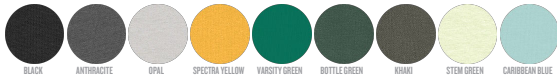

UNISEX CREW NECK SWEATSHIRTS
STSU868 - ROLLER

Felpa unisex a girocollo Essential

Vestibilità media

- Manica a giro
- Colletto, polsini e bordo inferiore a costine 1x1
- Nastrino di rinforzo con motivo spigato sull'interno collo
- Impuntura piatta su tutte le cuciture
- Mezzaluna sull'interno del collo nel tessuto principale

WHITES

COLORS

ESSENTIAL HEATHERS

SIZES	XXS	XS	S	M	L	XL	XXL	XXXL	XXXXL	XXXXXL
A Half Chest	46.5	49	51.5	54	57	60	63	66	71	76
B Body Length	60	62	67	71	73	75	77	79	81	82
C Sleeve Length	60.5	61.5	64	65.5	67	68.5	70	70	70	70