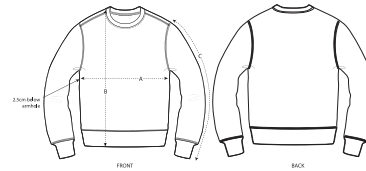

UNISEX CREW NECK SWEATSHIRTS
STSU868 - ROLLER

Felpa unisex a girocollo Essential

Vestibilità media

- Manica a giro
- Colletto, polsini e bordo inferiore a costine 1x1
- Nastrino di rinforzo con motivo spigato sull'interno collo
- Impuntura piatta su tutte le cuciture
- Mezzaluna sull'interno del collo nel tessuto principale

WHITES

COLORS

ESSENTIAL HEATHERS

SIZES	XXS	XS	S	M	L	XL	XXL	XXXL	XXXXL	XXXXXL
A Half Chest	46.5	49	51.5	54	57	60	63	66	71	76
B Body Length	60	62	67	71	73	75	77	79	81	82
C Sleeve Length	60.5	61.5	64	65.5	67	68.5	70	70	70	70