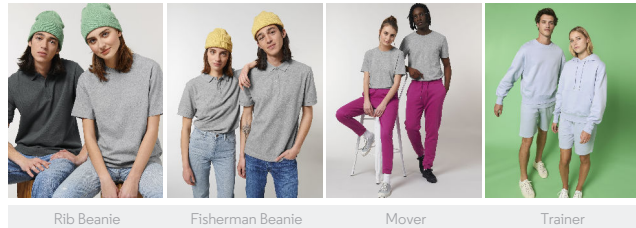

WHITES

NATURAL RAW

COLORS

BLACK

FRENCH NAVY

RED

ESSENTIAL  
HEATHERS

HEATHER GREY

UNISEX HOODIE SWEATSHIRTS  
**STSU867 - SLAMMER HEAVY**

**Felpa con cappuccio unisex relax**

Vestibilità comoda

- Manica a giro
- Cappuccio foderato nel tessuto principale
- Cordoncini piatti tono su tono con estremità in metallo
- Occhielli in metallo
- Nastrino di rinforzo in jersey semplice sull'interno del collo
- Mezzaluna sull'interno collo nel tessuto principale
- Impuntura semplice sullo scollo e intorno al cappuccio
- Polsino e bordo inferiore lavorati a costine 2x2
- Doppia impuntura su giromanica, polsino e bordo inferiore
- Tasca a marsupio sul davanti

SIZES		XXS	XS	S	M	L	XL	XXL	XXXL
A	Half Chest	51.5	54	56.5	59	62	65	68	71
B	Body Length	62	64	67	71	74	76	78	80
C	Sleeve Length	58.5	59.5	62.5	65	66.5	68	69.5	69.5

Combo options

Rib Beanie

Fisherman Beanie

Shell : Felpa garzata , 100% cotone biologico filato e pettinato , Fabric washed , Scamosciato leggero , 500 GSM