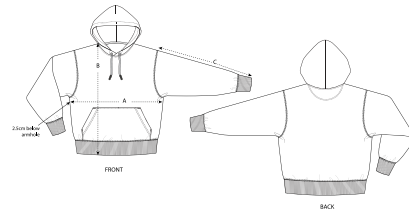

UNISEX HOODIE SWEATSHIRTS  
**STSU867 - SLAMMER HEAVY**

**Felpa con cappuccio unisex relax**

Vestibilità comoda

- Manica a giro
- Cappuccio foderato nel tessuto principale
- Cordoncini piatti tono su tono con estremità in metallo
- Occhielli in metallo
- Nastrino di rinforzo in jersey semplice sull'interno del collo
- Mezzaluna sull'interno collo nel tessuto principale
- Impuntura semplice sullo scollo e intorno al cappuccio
- Polsino e bordo inferiore lavorati a costine 2x2
- Doppia impuntura su giromanica, polsino e bordo inferiore
- Tasca a marsupio sul davanti

SIZES		XXS	XS	S	M	L	XL	XXL	XXXL
A	Half Chest	51.5	54	56.5	59	62	65	68	71
B	Body Length	62	64	67	71	74	76	78	80
C	Sleeve Length	58.5	59.5	62.5	65	66.5	68	69.5	69.5

Combo options

Rib Beanie

Fisherman Beanie