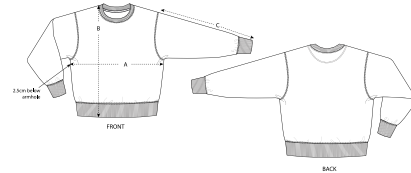

WHITES

COLORS

ESSENTIAL HEATHERS

UNISEX CREW NECK SWEATSHIRTS STSU866 - RADDER HEAVY

Felpa con cappuccio unisex girocollo relax

Vestibilità comoda

- Manica a giro
- Colletto, polsini e bordo inferiore a costine 2x2
- Nastrino di rinforzo in jersey semplice sull'interno del collo
- Mezzaluna sul retro del collo nel tessuto principale
- Giromanica, polsini e bordo inferiore con impuntura doppia

SIZES		XXS	XS	S	M	L	XL	XXL	XXXL
A	Half Chest	51,5	54	56,5	59	62	65	68	71
B	Body Length	62	64	67	71	74	76	78	80
C	Sleeve Length	58,5	59,5	62,5	65	66,5	68	69,5	69,5

Combo options

Printing Specifications

Scarica la nostra guida alla stampa per informazioni sulle tecniche adatte

Certifications & memberships

Wash Instructions

Lavare con colori simili, non stirare sulla stampa, lavare e stirare al rovescio.

Shell : Felpa garzata , 100% cotone biologico filato e pettinato , Fabric washed , Scamosciato leggero , 500 GSM