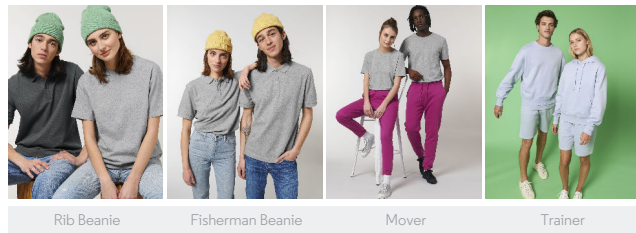

Combo options

Printing Specifications

Scarica la nostra guida alla stampa per informazioni sulle tecniche adatte

Certifications & memberships

Wash Instructions

Lavare con colori simili, non stirare sulla stampa, lavare e stirare al rovescio.