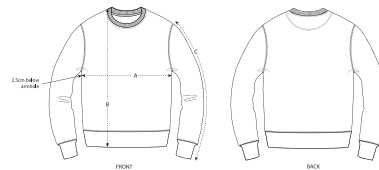

COLORS

UNISEX CREW NECK SWEATSHIRTS STSU865 - CHANGER SPLATTER

Felpa unisex girocollo a spruzzo

Aderente

- Manica a giro
- Colletto, polsini e bordo inferiore a costine 1x1
- Nastrino di rinforzo con motivo spigato sull'interno collo
- Mezzaluna sull'interno del collo nel tessuto principale
- Colletto con impuntura semplice
- Giromanica, polsini e bordo inferiore con impuntura doppia
- Tintura in capo, ogni capo potrebbe avere un aspetto diverso, i colori potrebbero stingere, seguire le istruzioni di lavaggio sull'etichetta
- Lo speciale lavaggio avrà una copertura irregolare su ogni capo
- Leggere attentamente le raccomandazioni per la stampa

SIZES		XXS	XS	S	M	L	XL	XXL	XXXL
A	Half Chest	45.5	48	50.5	53	56	59	62	65
B	Body Length	61	63	68	72	74	76	78	80
C	Sleeve Length	59.5	60.5	64.5	66	67.5	69	70.5	70.5

Combo options

Printing Specifications

Scarica la nostra guida alla stampa per informazioni sulle tecniche adatte