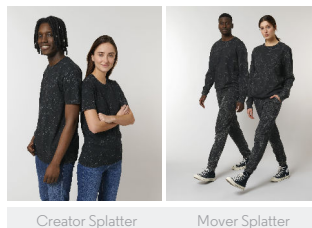

COLORS

UNISEX CREW NECK SWEATSHIRTS STSU865 - CHANGER SPLATTER

Felpa unisex girocollo a spruzzo

Aderente

- Manica a giro
- Colletto, polsini e bordo inferiore a costine 1x1
- Nastrino di rinforzo con motivo spigato sull'interno collo
- Mezzaluna sull'interno del collo nel tessuto principale
- Colletto con impuntura semplice
- Giromanica, polsini e bordo inferiore con impuntura doppia
- Tintura in capo, ogni capo potrebbe avere un aspetto diverso, i colori potrebbero stingere, seguire le istruzioni di lavaggio sull'etichetta
- Lo speciale lavaggio avrà una copertura irregolare su ogni capo
- Leggere attentamente le raccomandazioni per la stampa

SIZES		XXS	XS	S	M	L	XL	XXL	XXXL
A	Half Chest	45.5	48	50.5	53	56	59	62	65
B	Body Length	61	63	68	72	74	76	78	80
C	Sleeve Length	59.5	60.5	64.5	66	67.5	69	70.5	70.5

Combo options

Printing Specifications

Scarica la nostra guida alla stampa per informazioni sulle tecniche adatte

Shell : Felpa non garzata , 100% cotone biologico filato e pettinato , Capo lavato , Capo tinto , 300 GSM