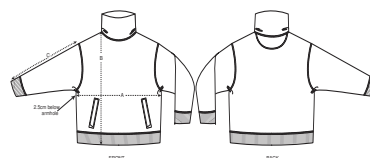

VESTIBILITÀ COMODA

Size guide

SIZES		XXS	XS	S	M	L	XL	XXL
A	Half Chest	58	60.5	63	65.5	68.5	71.5	74.5
B	Body Length	59	61	64	70	72	74	76
C	Sleeve Length	54.5	55.5	58	59.5	61	62.5	64

Printing Specifications

Compatibile con tutti i tipi di personalizzazione. Consultate la nostro sito web per maggiori informazioni.

Lavare insieme a capi di colori simili, non stirare sulla stampa, lavare e stirare al rovescio.

STANLEY/STELLA