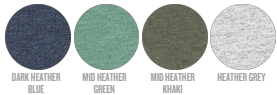

Combo options

Mini Changer

Printing Specifications

Compatibile con tutti i tipi di personalizzazione. Consultate la nostro sito web per maggiori informazioni.

WHITES

WHITE

COLORS

ESSENTIAL HEATHERS

SPECIAL

HEATHERS

\*Size available on limited number of colours. Please check our webshop for latest information

**STANLEY/STELLA**

Lavare insieme a capi di colori simili, non stirare sulla stampa, lavare e stirare al rovescio.