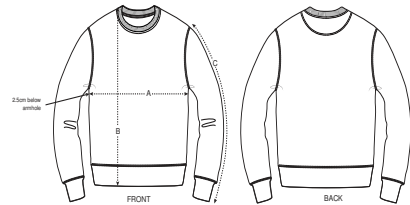

UNISEX CREW NECK SWEATSHIRTS  
**CHANGER**

STSU823

**Iconica felpa girocollo unisex**

Felpata  
85% cotone biologico filato e pettinato, 15% poliestere riciclato  
350 GSM

- Maniche a giro
- Collo, fondo manica e bordo inferiore lavorati a costine 1x1
- Nastrino di rinforzo con motivo spigato sull'interno collo
- Mezzaluna sull'interno collo nel tessuto principale
- Impuntura semplice sullo scollo
- Doppia impuntura su fondo manica, bordo inferiore e giromanica

VESTIBILITÀ MEDIA

XXS*	XS	S	M	L	XL	XXL	XXXL*	XXXXL*
------	----	---	---	---	----	-----	-------	--------

Size guide

SIZES		XXS	XS	S	M	L	XL	XXL	XXXL	XXXXL
A	Half Chest	45.5	48	50.5	53	56	59	62	65	70
B	Body Length	63	65	68	72	74	76	78	80	82
C	Sleeve Length	61	62	64.5	66	67.5	69	70.5	70.5	70.5